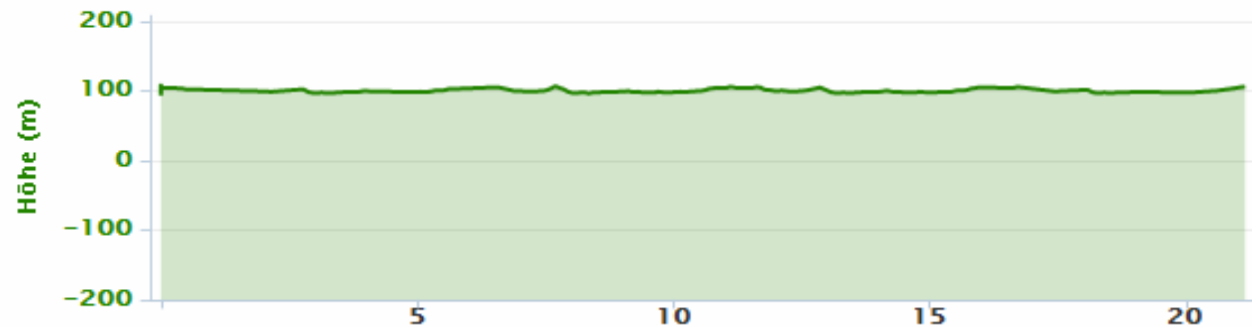

17. REWE - Leinewiesenlauf in Greene am 01. Sept. 2012

Am Start waren dabei einige BlueLiner für:

10 km

Daniela

Halbmarathon

Michael, Dirk und Axel

Eine Runde hatte eine Strecke von 5,055 km

Daniela war mit zwei Runden dabei. Dirk, Michael u. Axel liefen die Strecke viermal.

Eine Runde hatte 18 Höhenmeter.
Daniela hatte 36 HM zu bewältigen.
Michael, Dirk u. Axel 72 Höhenmeter.

.....die Aufregung vor dem Lauf steigt

..und schon geht es auf die 10 km - Tour

...alle gesund, glücklich und zufrieden im Ziel angekommen !!!

Daniela: AK W 30 Platz **1**
Gesamtplatzierung der
Damen Platz 2
10 km / 45:24 min.

Axel: AK M 50 Platz **2**
Halbmarathon 01:40:22 h

Dirk:
Halbmarathon 01:40:22 h

Michael: AK M 55 Platz **3**
Halbmarathon 01:48:50 h