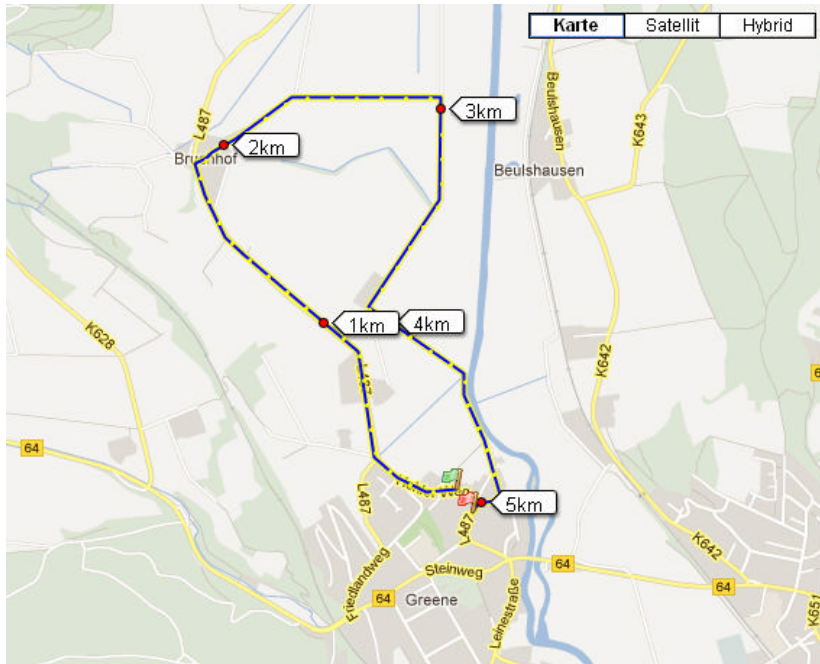

17. REWE - Leinewiesenlauf in Greene am 01. Sept. 2012

Am Start waren dabei einige BlueLiner für:

10 km

Daniela

Halbmarathon

Michael, Dirk und Axel

Eine Runde hatte eine Strecke von 5,055 km

Daniela war mit zwei Runden dabei. Dirk, Michael u. Axel liefen die Strecke viermal.

Eine Runde hatte 18 Höhenmeter.
Daniela hatte 36 HM zu bewältigen.
Michael, Dirk u. Axel 72 Höhenmeter.

.....die Aufregung vor dem Lauf steigt

..und schon geht es auf die 10 km - Tour

...alle gesund, glücklich und zufrieden im Ziel angekommen !!!

Daniela: AK W 30 Platz **1**
Gesamtplatzierung der
Damen Platz 2
10 km / 45:24 min.

Axel: AK M 50 Platz **2**
Halbmarathon 01:40:22 h

Dirk:
Halbmarathon 01:40:22 h

Michael: AK M 55 Platz **3**
Halbmarathon 01:48:50 h